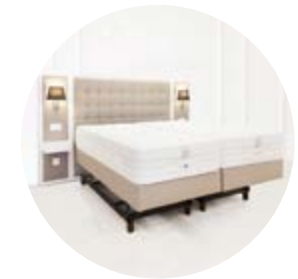

In der oberen Position kann das Personal schnell und einfach arbeiten.