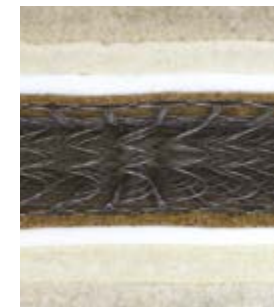

Innenlagen

- Tussah-Seide 150 g/m²
- Schweizer Wolle 500 g/m²
- Schaumstoff 2 cm
- Sisal 1'110 g/m²
- 192 Federn Mini-Bonnell/m²
- Sisal 1'110 g/m²
- Schaumstoff 2 cm
- Schweizer Wolle 500 g/m²
- Tussah-Seide 150 g/m²