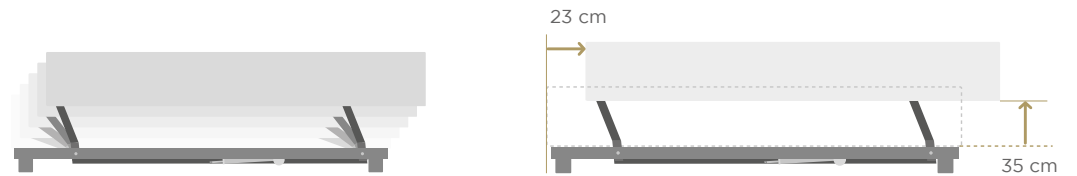

HEBE-BETTEN

Dank 35 cm mehr Höhe und einem Abstand zur Wand von 23 cm kann das Personal einfacher arbeiten: Niemand muss sich bücken, um unter dem Unterbett zu reinigen oder das Bett zu machen.