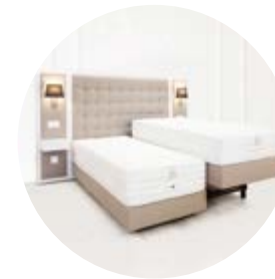

HEBE-BETTEN

Dank 35 cm mehr Höhe und einem Abstand zur Wand von 23 cm kann das Personal einfacher arbeiten: Niemand muss sich bücken, um unter dem Unterbett zu reinigen oder das Bett zu machen.

In der Normalposition ist der Bettheber im Bettsockel versteckt auf gleicher Höhe wie der Fuss des Bettes.