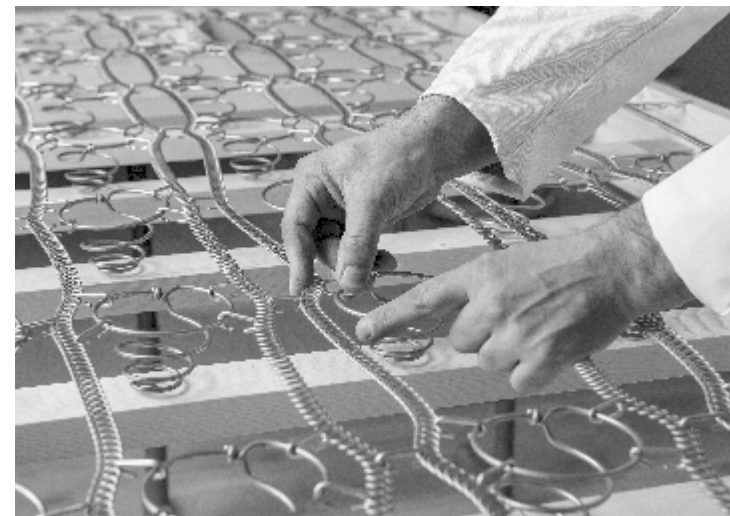

*Unverwechselbarer Charakter
und kompromissloses Engagement.*