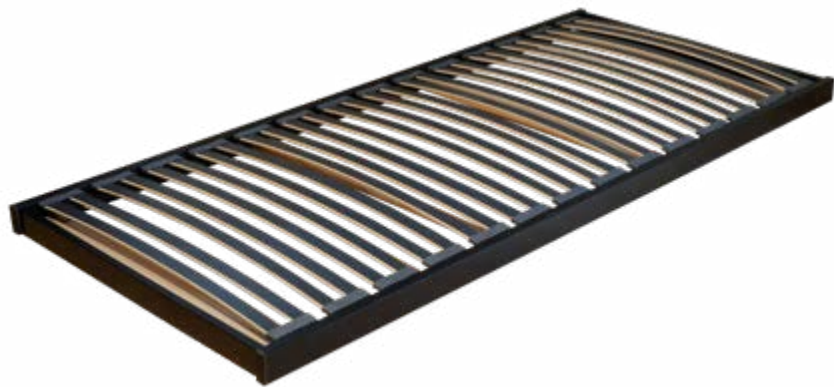

Dior Faltenfinish mit genähten Falten

Dior Faltenausführung

Dior Faltenfinish geknüpft

OPTIONAL

Befestigung des Bettrahmens mit Scharnieren am Kopfende (Hinteransicht)

Befestigung des Bettrahmens mit Klettband an den Füßen

Befestigung des Bettrahmens mit Magneten am Kopfende (Hinteransicht)

BOXSPRINGS

LATTENROST ONYX / AGATE

Lattenrost oder ohne abfallendem Rand

Mit einer Höhe von 15 cm ist dieser gepolsterte Lattenrost ideal zum Einlegen in jedes Holzbett geeignet; er kann in jeder Sondergröße gefertigt werden, auch mit eingekerbten Ecken z.B. für ein Himmelbett oder abgerundeten Ecken für ein Stilbett.