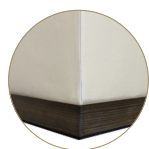

Feet kit price for a bed with a width of (cm)	80 - 160	180 - 200
Category 1	180.-	400.-
Category 2	410.-	630.-
Category 3	480.-	700.-

Luge

Height : 14 cm
 Material : chrome-plated
 Color : silver
 Category : 2

Podium

Height : 6 cm
 Large base : 19 cm
 Small base : 14 cm
 Material : wood
 Color : dark tint
 Category : 2

Rectangular

Height : 5 cm
 Material : wood
 Color : dark tint
 Category : 2

Revolver

Height : 10.5 cm
 Material : wood
 Color : natural tint
 Category : 2

Baseboard supports (3 sides)

Height : 5 cm
 Material : wood
 Color : dark tint
 Category : 2

Baseboard supports (4 sides)

Height : 5 cm
 Material : wood
 Color : dark tint
 Category : 3

Cappuccino

Height : 12 cm
 Material : wood
 Color : lightly tinted
 Category : 3