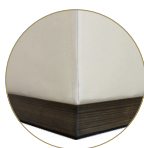

Feet kit price for a bed with a width of (cm)	80 - 160	180 - 200
Category 1	180.-	400.-
Category 2	410.-	630.-
Category 3	480.-	700.-

Luge

Height : 14 cm
 Material : chrome-plated
 Color : silver
 Category : 2

Podium

Height : 6 cm
 Large base : 19 cm
 Small base : 14 cm
 Material : wood
 Color : dark tint
 Category : 2

Rectangular

Height : 5 cm
 Material : wood
 Color : dark tint
 Category : 2

Revolver

Height : 10.5 cm
 Material : wood
 Color : natural tint
 Category : 2

Baseboard supports (3 sides)

Height : 5 cm
 Material : wood
 Color : dark tint
 Category : 2

Baseboard supports (4 sides)

Height : 5 cm
 Material : wood
 Color : dark tint
 Category : 3

Cappuccino

Height : 12 cm
 Material : wood
 Color : lightly tinted
 Category : 3